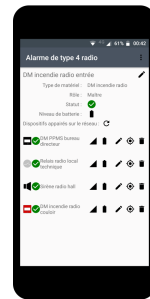

Code article : AVR001

Code article : AVR021

Code article : AVR011

Code article : ATR001

Code article : DMR001

Code article : DMR002

Application Mobile  
(gratuite et optionnelle)

Découvrez des performances et une simplicité d'installation inédites en Type4 Radio avec votre nouveau système.